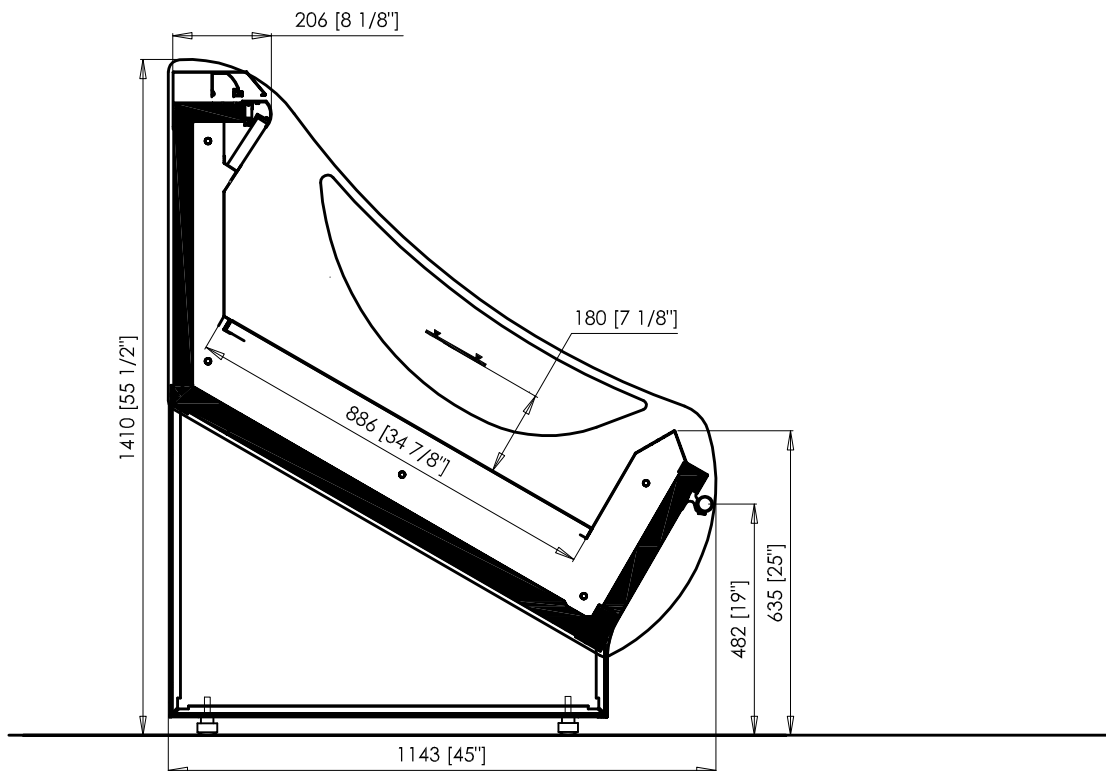

Mural \ Multideck \ Vitrine verticale\ Kühlwandregal

HM148863

SOLID LINES

S/ EN ISO 23953-2:2015

Incremento por lateral / Increase for each gable end / Acroissement par joue / Verlängerung mit elnem Seltenteil	26	<b>MÓDULO / MODULE / MODULE / MODUL</b>				18102017
Incremento por paragolpes / Increase for each inox bumper / Acroissement par pare-chocs / Verlängerung für die stossleiste	-					
Incremento por lateral intermedio / Increase for each intermediate gable end / Acroissement par joue intermédiaire / Verlängerung mit einem Innensteinteil	-	<b>1250</b>	<b>1875</b>	<b>2500</b>	<b>3750</b>	
Largo interior / Internal length		1250	1875	2500	3750	mm
Alto x ancho / height x depth / haut x larg / Höhe x Breite		1410x1143				mm
Volumen neto / Net volume / Volume utile / Nettoinhalt		0.186	0.280	0.373	0.563	m <sup>3</sup>
Volumen bruto / Gros volume / Volume brut / Bruttoinhalt		212	318	424	636	L
TDA		1.64	2.46	3.28	4.92	m <sup>2</sup>
Superficie de carga / Load area / Aire chargement / Auslagefläche		1.11	1.66	2.21	3.32	m <sup>2</sup>